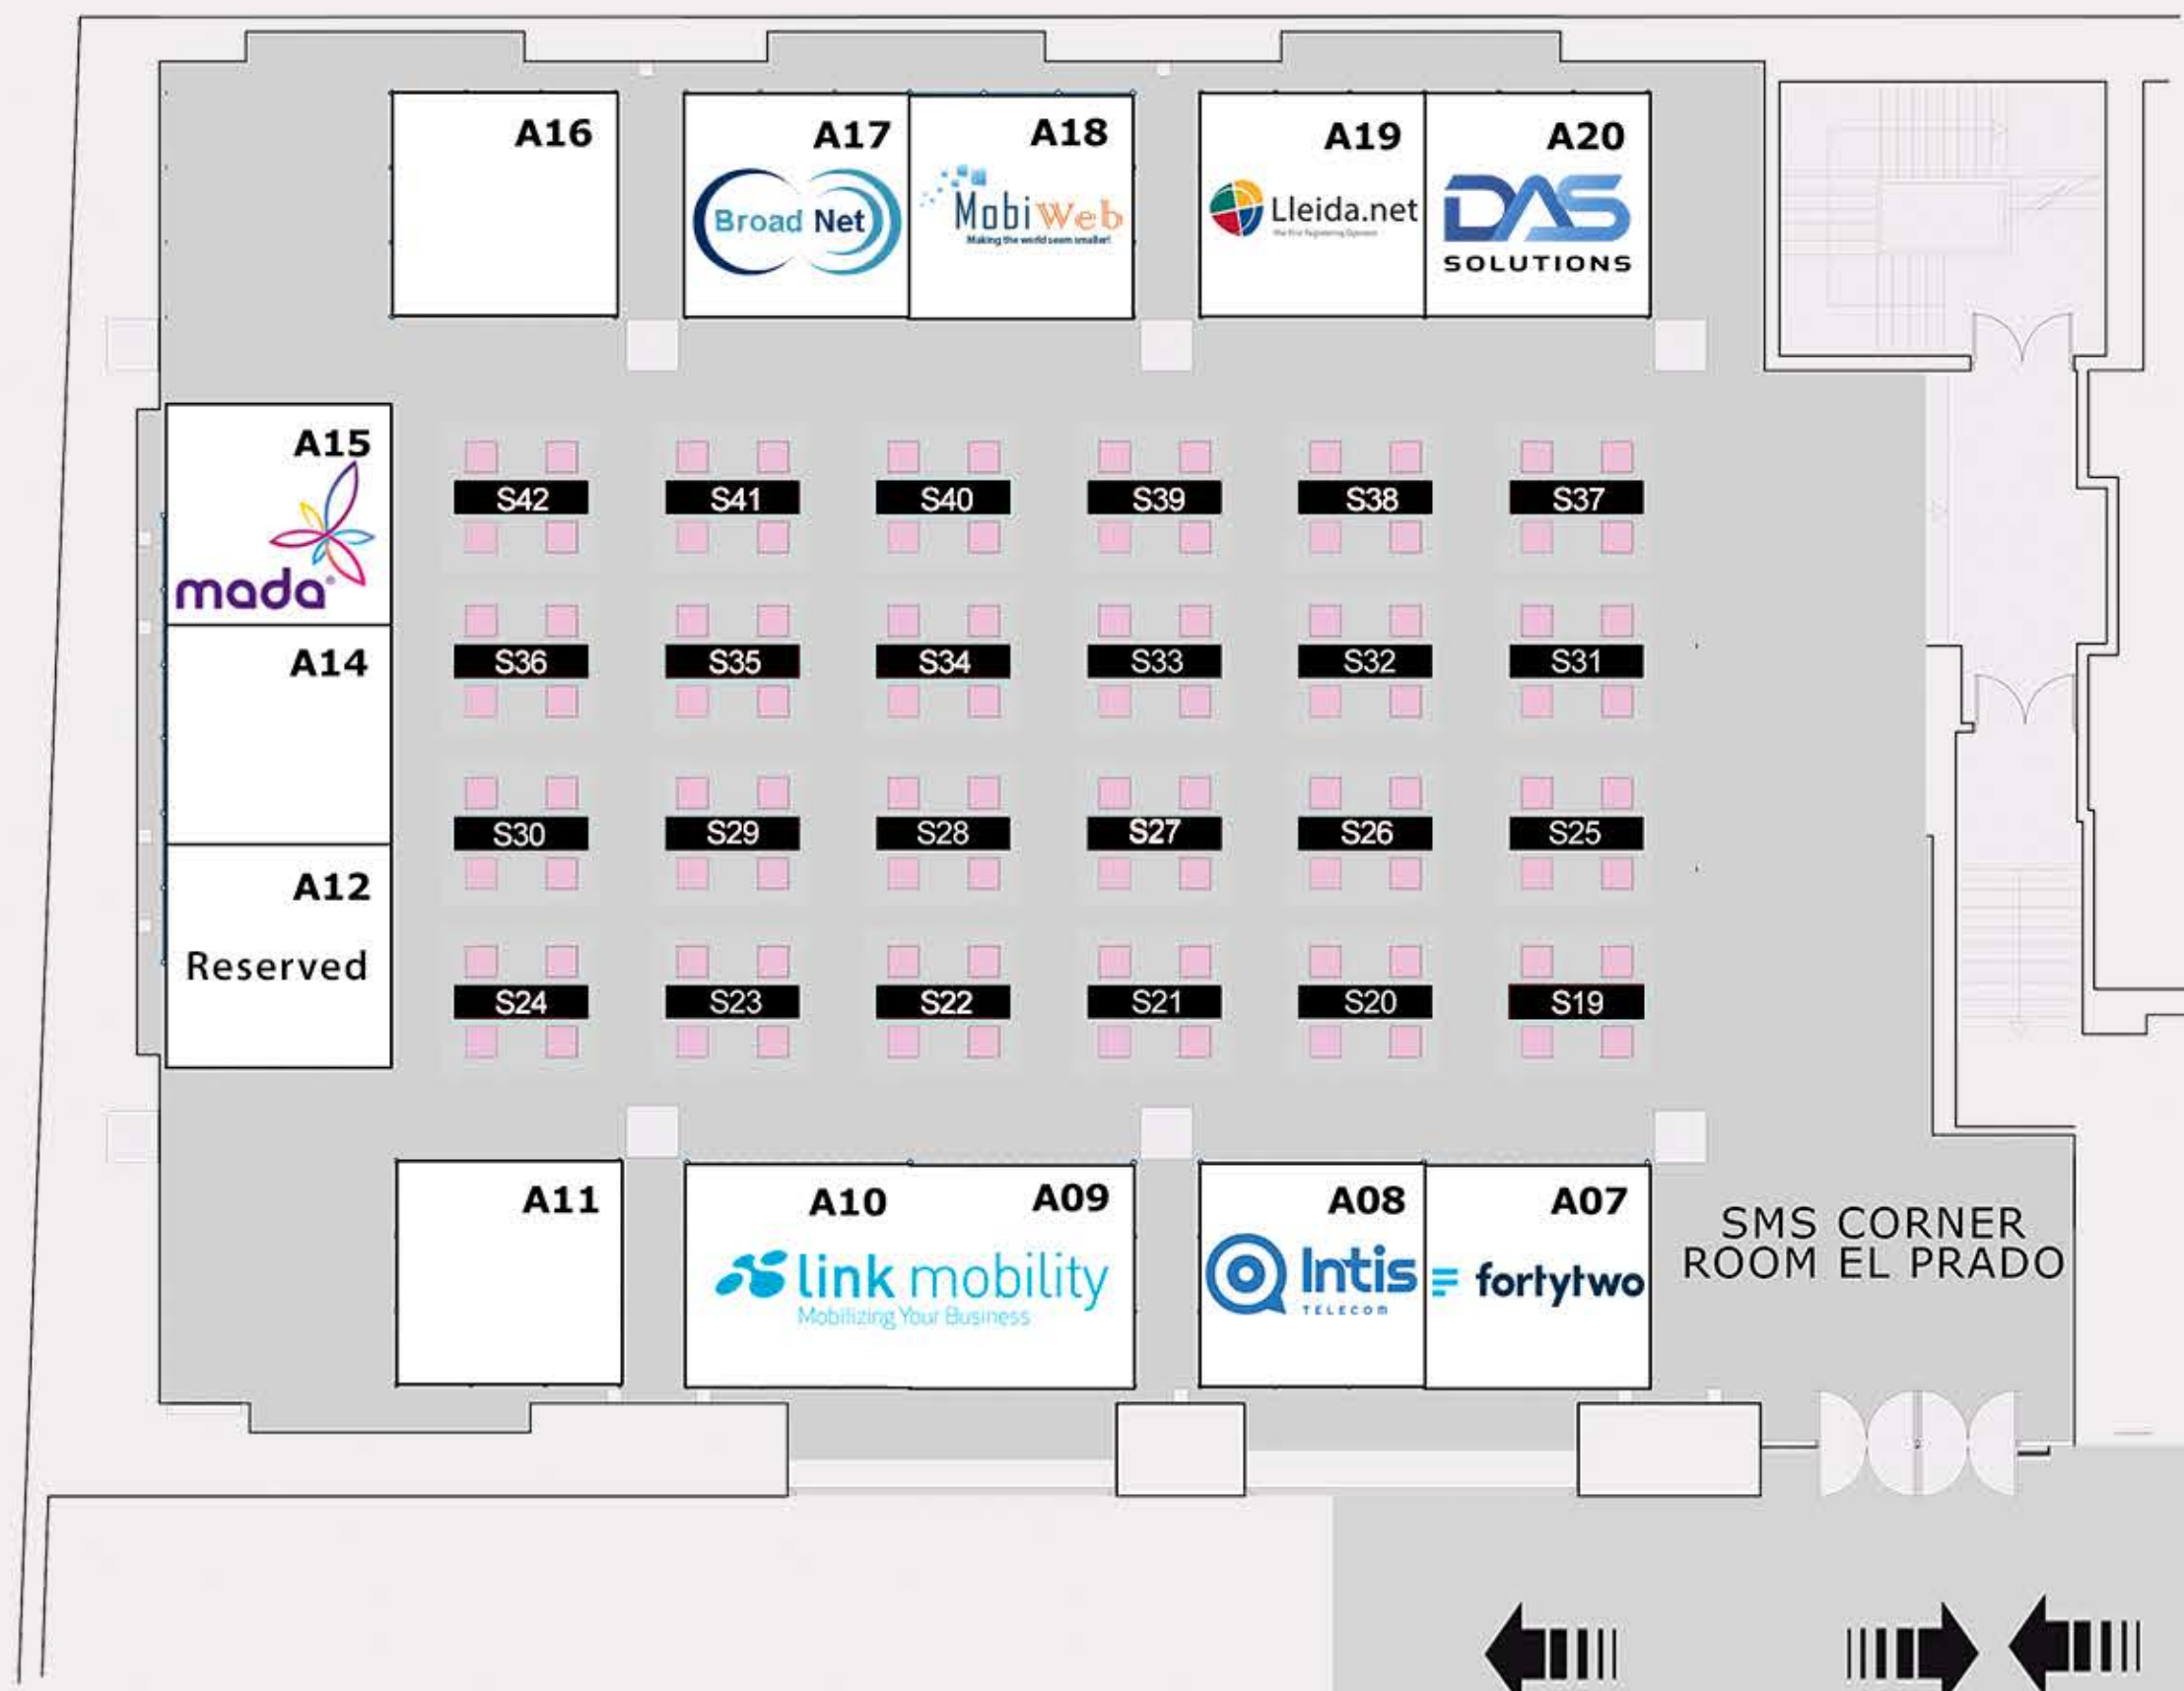

WHOLESALE WORLD CONGRESS '17

SEPTEMBER 13 & 14, 2017

HOTEL MELIA CASTILLA MADRID - SPAIN

SMS Corner Room El Prado:

- S19 - Telintel
- S20 - Fortytwo
- S21 - ACE Enterprice
- S22 - G729
- S23 - Abison Telecom
- S24 - CM Telecom
- S25 - tyntec
- S26 - OKRoute
- S27 - HubPush SMS
- S28 - BTS
- S29 - ArpuPlus
- S30 - Veeco
- S31 - Agile Telecom
- S32 - Twilio
- S33 - Lleida net
- S34 - Yuboto
- S35 - Mobilyws
- S36 - Net Real Solutions
- S37 - Solutions Infini
- S38 - C3ntro
- S39 - Orange
- S40 - Mr Messaging
- S41 - Infobip
- S42 - Infobip

Bilateral Table Holders: SMS Corner Room Aranjuez

- S01 - mGage
- S02 - FIGENSOFT
- S03 -
- S04 -
- S05 - VertexSMS
- S06 -
- S07 -
- S08 -
- S09 - GTX GmbH
- S10 -
- S11 -
- S12 -
- S14 -
- S15 -
- S16 -
- S17 -
- S18 -

Bilateral Table Holders: Room Tapices

- 01 - Identidad Telecom
- 02 - Afrina One
- 03 - Cloud Italia
- 04 - Avys Telecom
- 05 - Baway
- 06 - Westmount
- 07 - Speedflow
- 08 - Sipstatus
- 09 - Jerasoft
- 10 - USMatrix
- 11 - Grupo Communicate
- 12 - Lanck Telecom
- 14 - Telenor
- 15 - Fone
- 16 - UPM Telecom
- 17 - Capital City Service
- 18 - Latnatel
- 19 - Bankai Group
- 20 - Lexico Telecom
- 21 - Nord Connect
- 22 - VoipShop
- 23 - NewTelco GmbH
- 24 - SMARTBRIDGE
- 25 - VRTelecom
- 26 - EVOX TRADING
- 27 - Deutsche Telekom
- 28 - Peerless Network
- 29 - BT
- 30 - CallCaribe
- 31 - SwissTelco
- 32 - Otegloble
- 33 - iBasis
- 34 - China Telecom

Bilateral Table Holders: Hall Tapices

- 35 -
- 36 -
- 37 - Etelix Group
- 38 -
- 39 - Telecel Global
- 40 - PCCW Global
- 41 - GMS
- 42 - NGN ICS
- 43 - Deutsche Telekom
- 44 - MMD Smart
- 45 - INFO-Telecom
- 46 - e-shelter
- 47 - Latino Communications
- 48 -
- 49 -
- 50 - Orbitel - Tigo

Bilateral Table Holders: Room Escorial

- 54 -
- 55 -
- 56 -
- 57 -
- 58 -
- 59 -
- 60 -
- 61 -
- 62 -
- 63 -
- 64 -
- 65 -
- 66 -
- 67 -
- 68 -
- 69 -
- 70 -
- 71 -
- 72 -
- 73 -
- 74 -
- 75 -

Bilateral Table Holders: Room Jardin

- 76 -
- 77 -
- 78 -
- 79 -
- 80 -
- 81 -
- 82 -
- 83 -
- 84 -
- 85 -
- 86 -
- 87 -
- 88 -
- 89 -
- 90 -
- 91 -
- 92 -
- 93 -

SMS CORNER ROOM EL PRADO