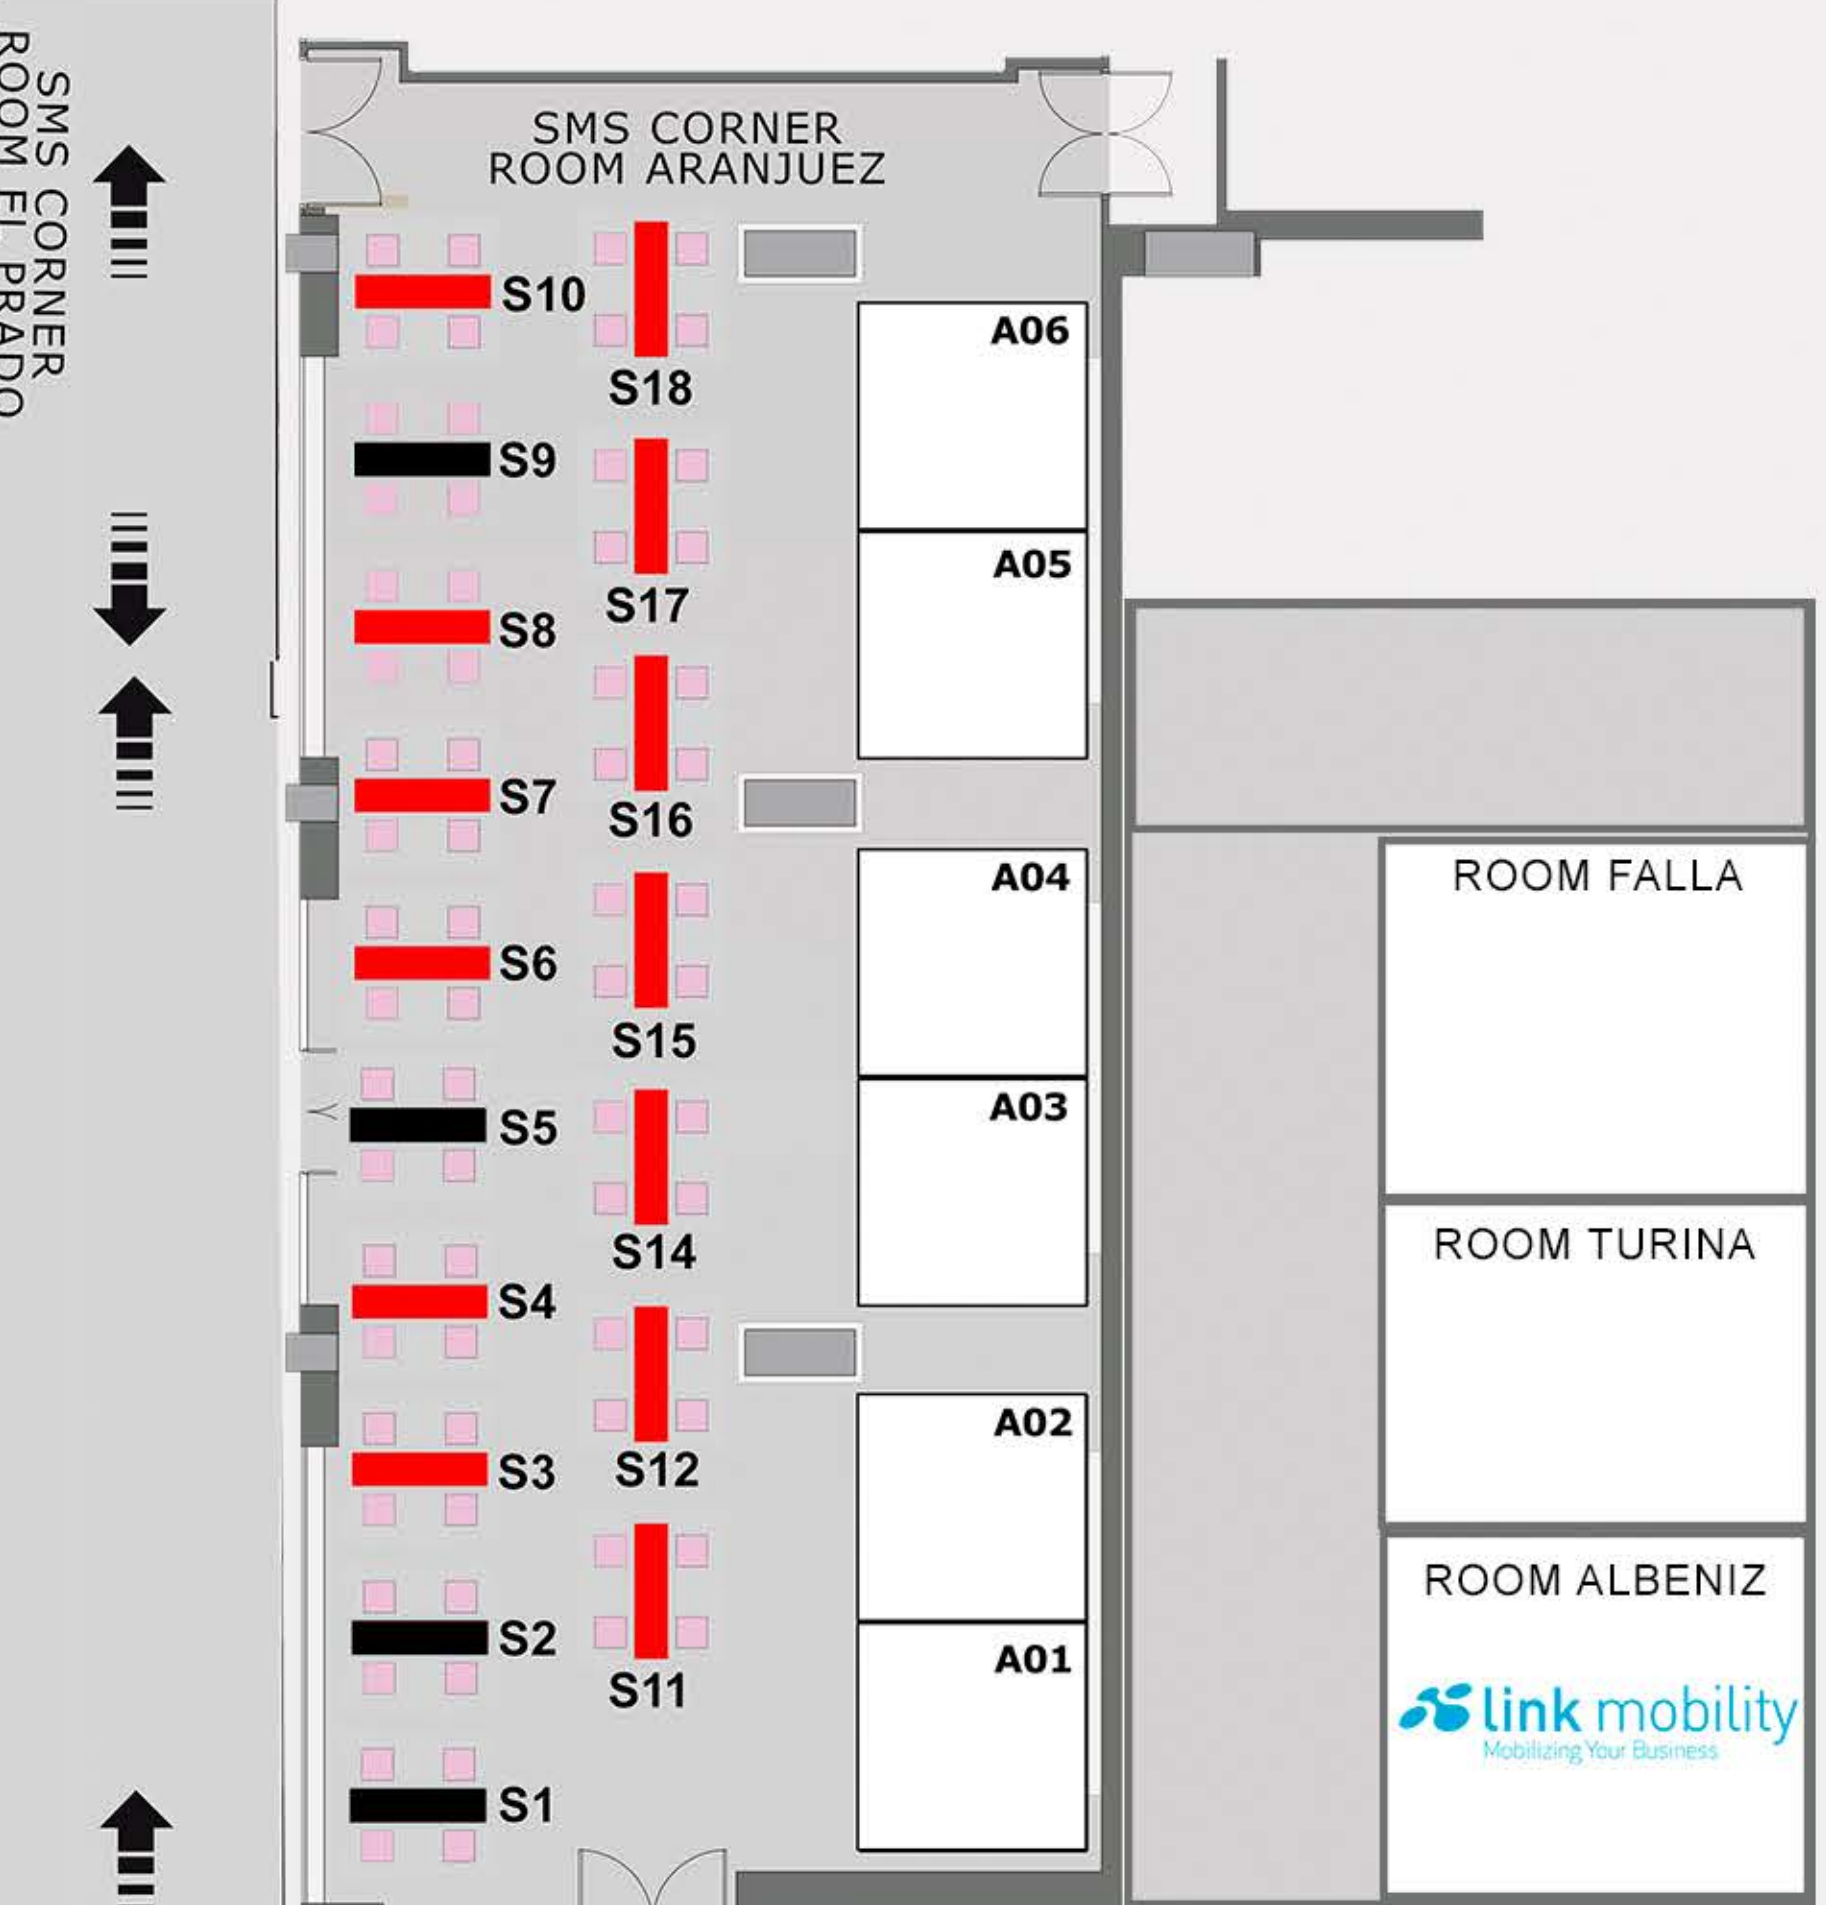

Bilateral Table Holders: Room Escorial

- 54 -
- 55 -
- 56 -
- 57 -
- 58 -
- 59 -
- 60 -
- 61 -
- 62 -
- 63 -
- 64 -
- 65 -
- 66 -
- 67 -
- 68 -
- 69 -
- 70 -
- 71 -
- 72 -
- 73 -
- 74 -
- 75 -

Bilateral Table Holders: Room Jardin

- 76 -
- 77 -
- 78 -
- 79 -
- 80 -
- 81 -
- 82 -
- 83 -
- 84 -
- 85 -
- 86 -
- 87 -
- 88 -
- 89 -
- 90 -
- 91 -
- 92 -
- 93 -

SMS CORNER ROOM EL PRADO

SMS CORNER ROOM ARANJUEZ

ROOM FALLA

ROOM TURINA

ROOM ALBENIZ

ROOM LA GALERIA

ROOM NEPTUNO

ROOM CIBELES

ROOM RECOLETOS

ROOM COLON

**WWC**  
WHOLESALE WORLD  
CONGRESS

[www.wholesalecongress.com](http://www.wholesalecongress.com)

**BUSINESS IN ACTION**  
100% NEGOTIATION